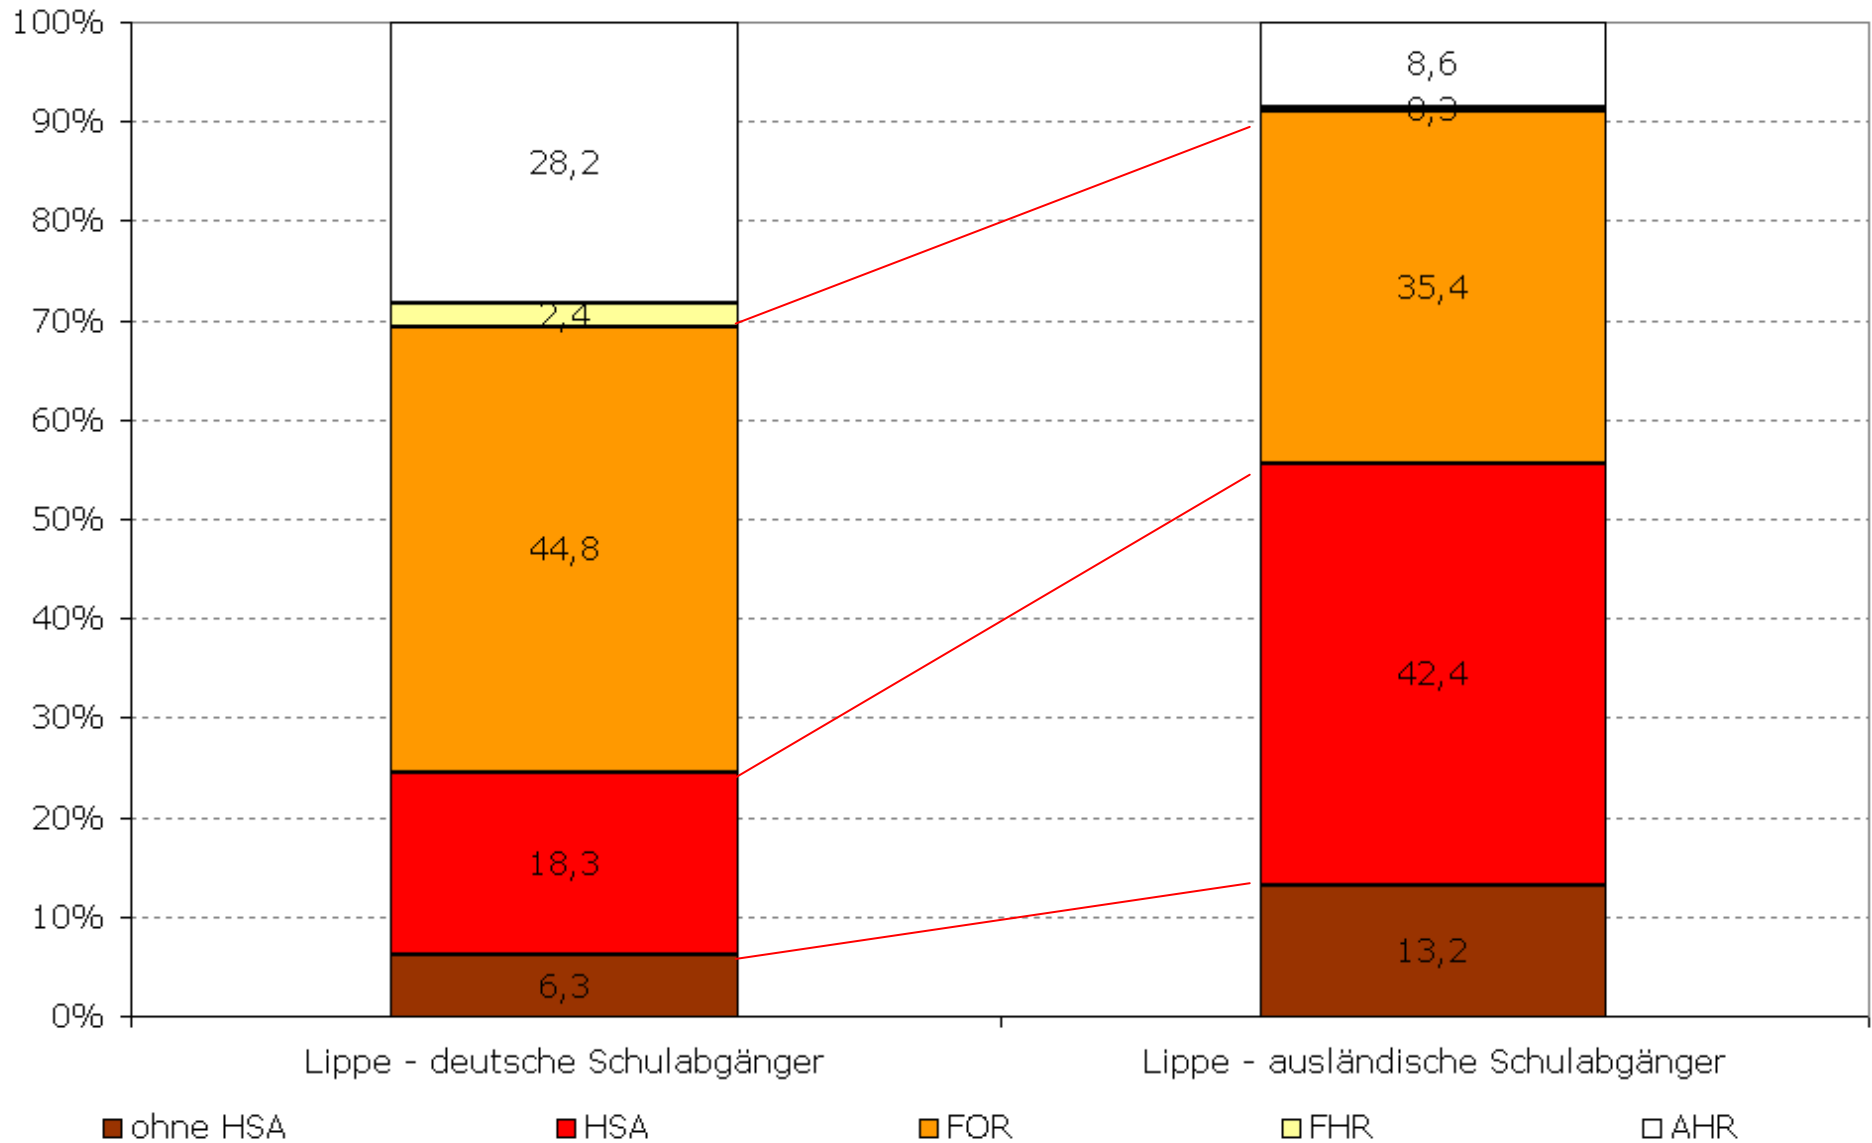

Lippebildung

Bildungsbüro des Kreises

Jahreskonferenz „Lernen vor Ort“ – Workshop 7 – 08.12.2011

Anteil der 4-Jährigen mit Sprachförderbedarf (Delfin 4) im Kreis Lippe 2010 in Prozent

Deutsche und ausländische Schulabgänger im Kreis Lippe nach Abschlussart 2009 in Prozent