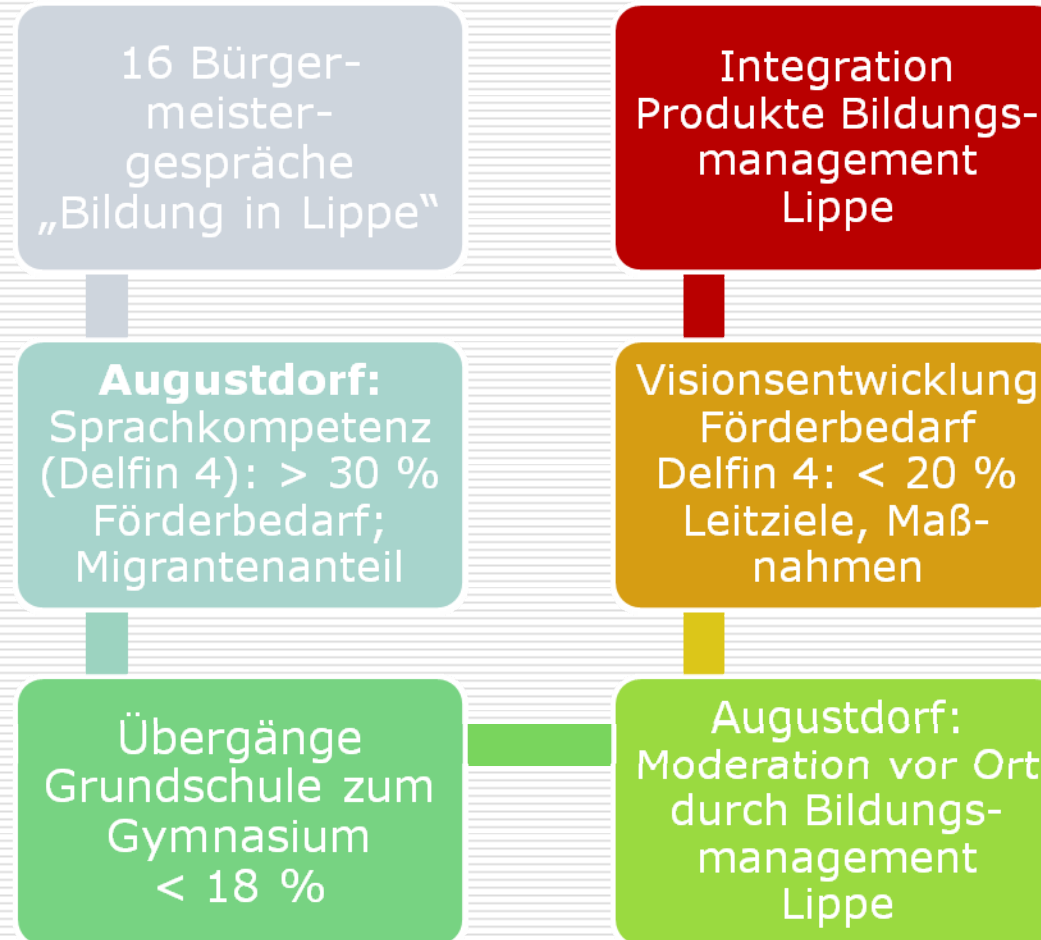

Lippebildung

Bildungsbüro des Kreises

Bildungsmanagement im Landkreis Lippe vor Ort:

Vom Modell in die Nachhaltigkeit

Entwicklung der Bildungsregion als strategisches Ziel des Kreises

Bildungsmanagement Lippe Organisation

Lippebildung

Bildungsbüro des Kreises

Jahreskonferenz „Lernen vor Ort“ – Workshop 7 – 08.12.2011

Anteil der 4-Jährigen mit Sprachförderbedarf (Delfin 4) im Kreis Lippe 2010 in Prozent

Deutsche und ausländische Schulabgänger im Kreis Lippe nach Abschlussart 2009 in Prozent

Gelingende Bildungsübergänge: Sprachförderung in Augustdorf

Lippebildung

Bildungsbüro des Kreises

ldung
ises

**Vielen Dank für Ihre
Aufmerksamkeit!**