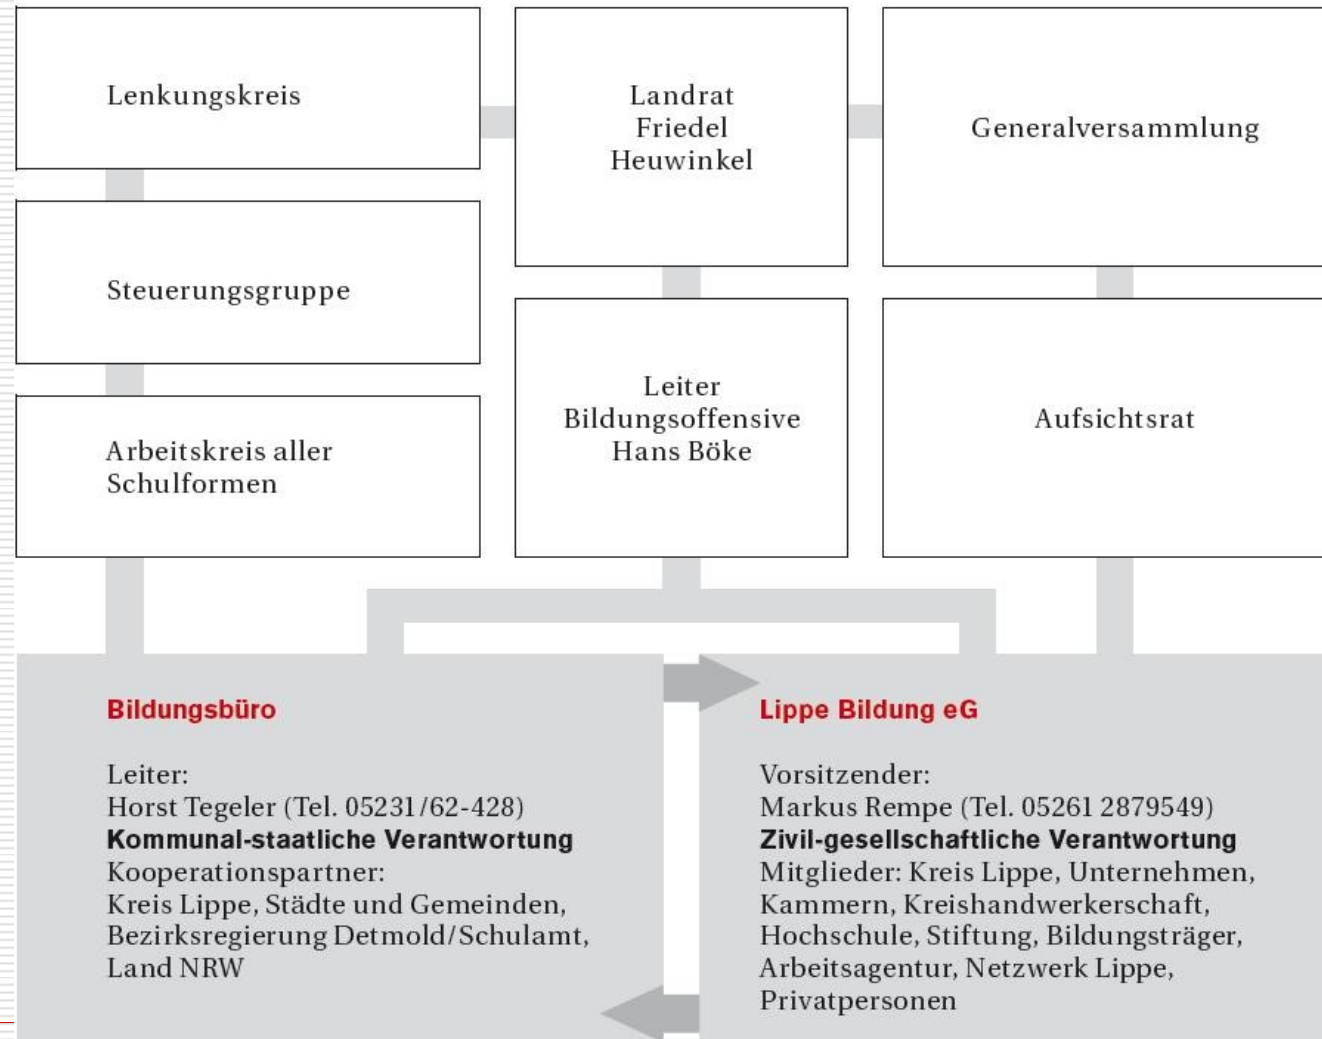

Lippebildung

Bildungsbüro des Kreises

Bildungsmanagement im Landkreis Lippe vor Ort:

Vom Modell in die Nachhaltigkeit

Entwicklung der Bildungsregion als strategisches Ziel des Kreises

Bildungsmanagement Lippe Organisation

Lippebildung

Bildungsbüro des Kreises

Jahreskonferenz „Lernen vor Ort“ – Workshop 7 – 08.12.2011

Anteil der 4-Jährigen mit Sprachförderbedarf (Delfin 4) im Kreis Lippe 2010 in Prozent

Deutsche und ausländische Schulabgänger im Kreis Lippe nach Abschlussart 2009 in Prozent