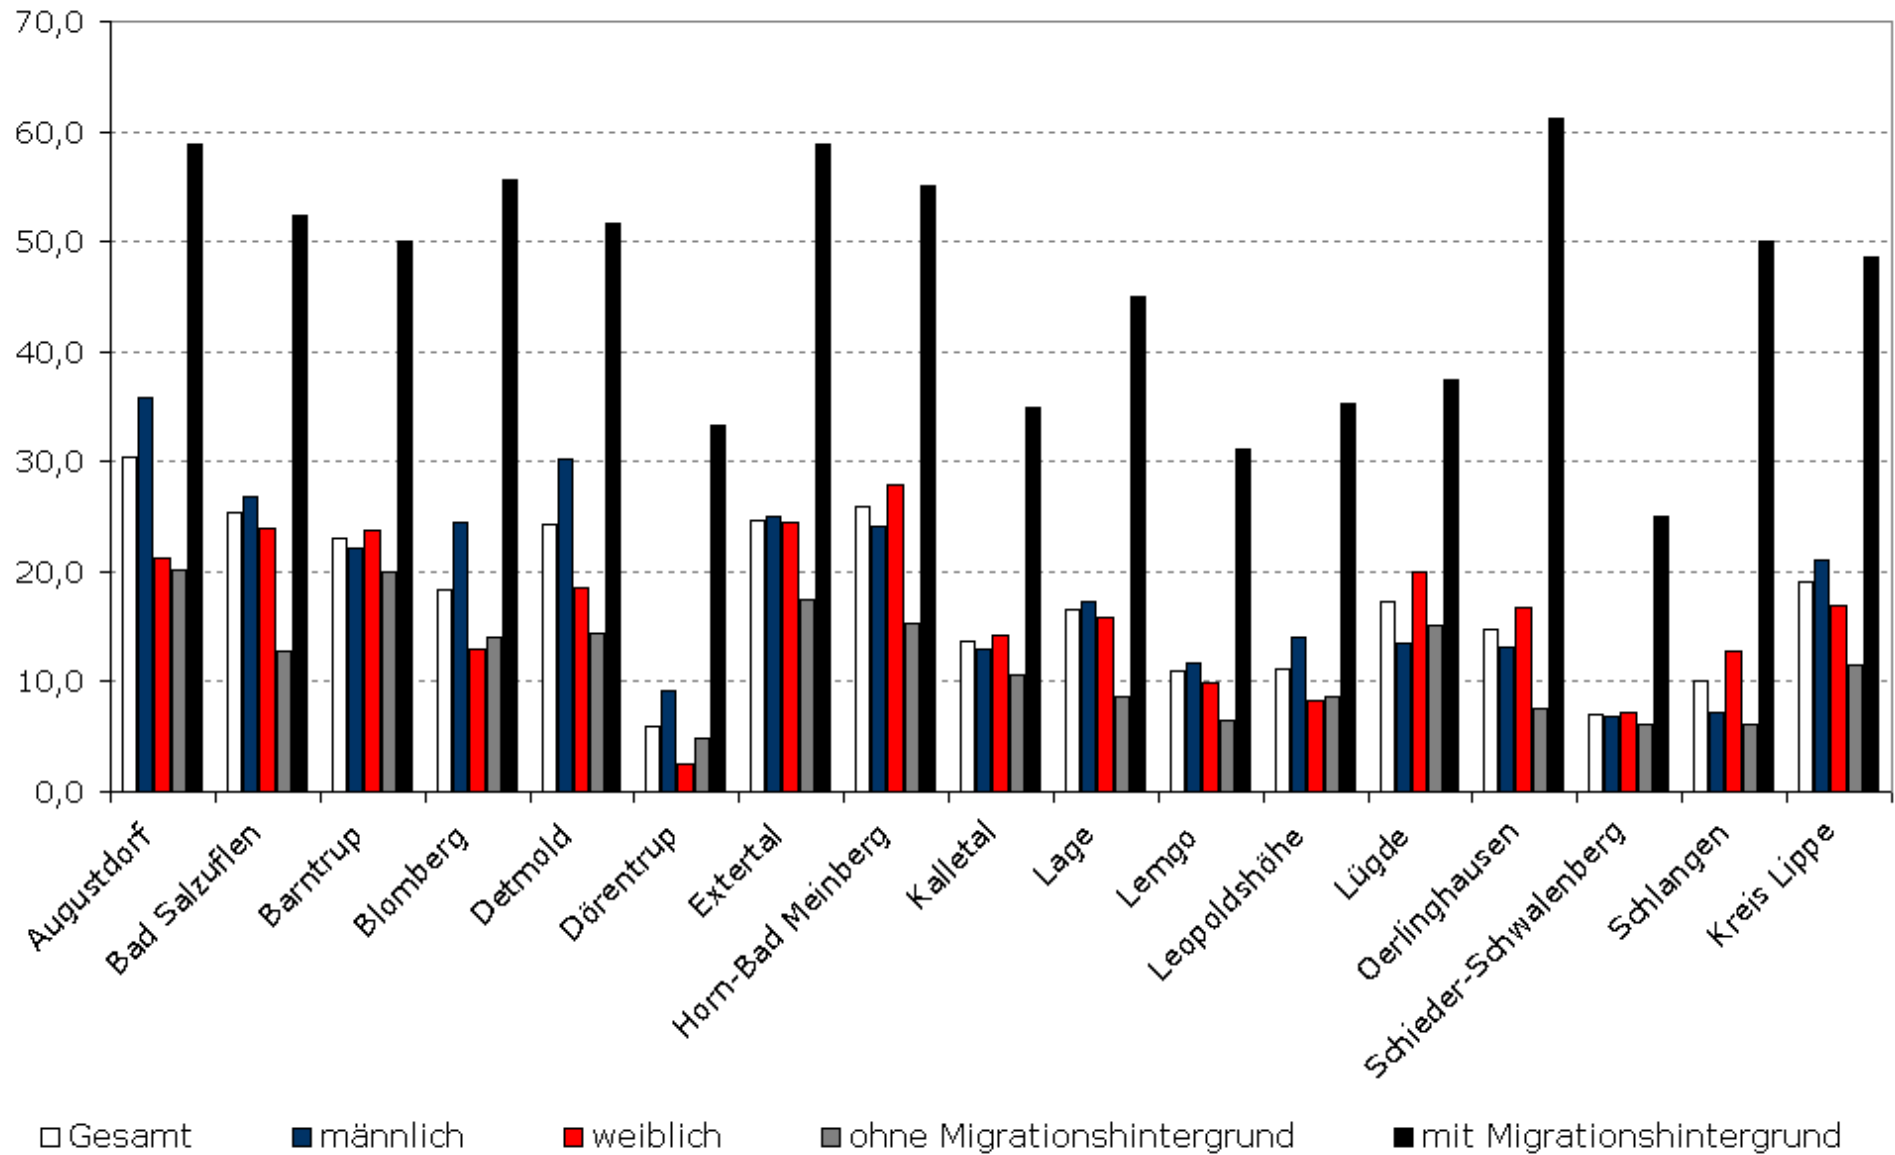

Lippebildung

Bildungsbüro des Kreises

Bildungsmanagement im Landkreis Lippe vor Ort:

Vom Modell in die Nachhaltigkeit

Entwicklung der Bildungsregion als strategisches Ziel des Kreises

Bildungsmanagement Lippe Organisation

Lippebildung

Bildungsbüro des Kreises

Jahreskonferenz „Lernen vor Ort“ – Workshop 7 – 08.12.2011

Anteil der 4-Jährigen mit Sprachförderbedarf (Delfin 4) im Kreis Lippe 2010 in Prozent

Deutsche und ausländische Schulabgänger im Kreis Lippe nach Abschlussart 2009 in Prozent